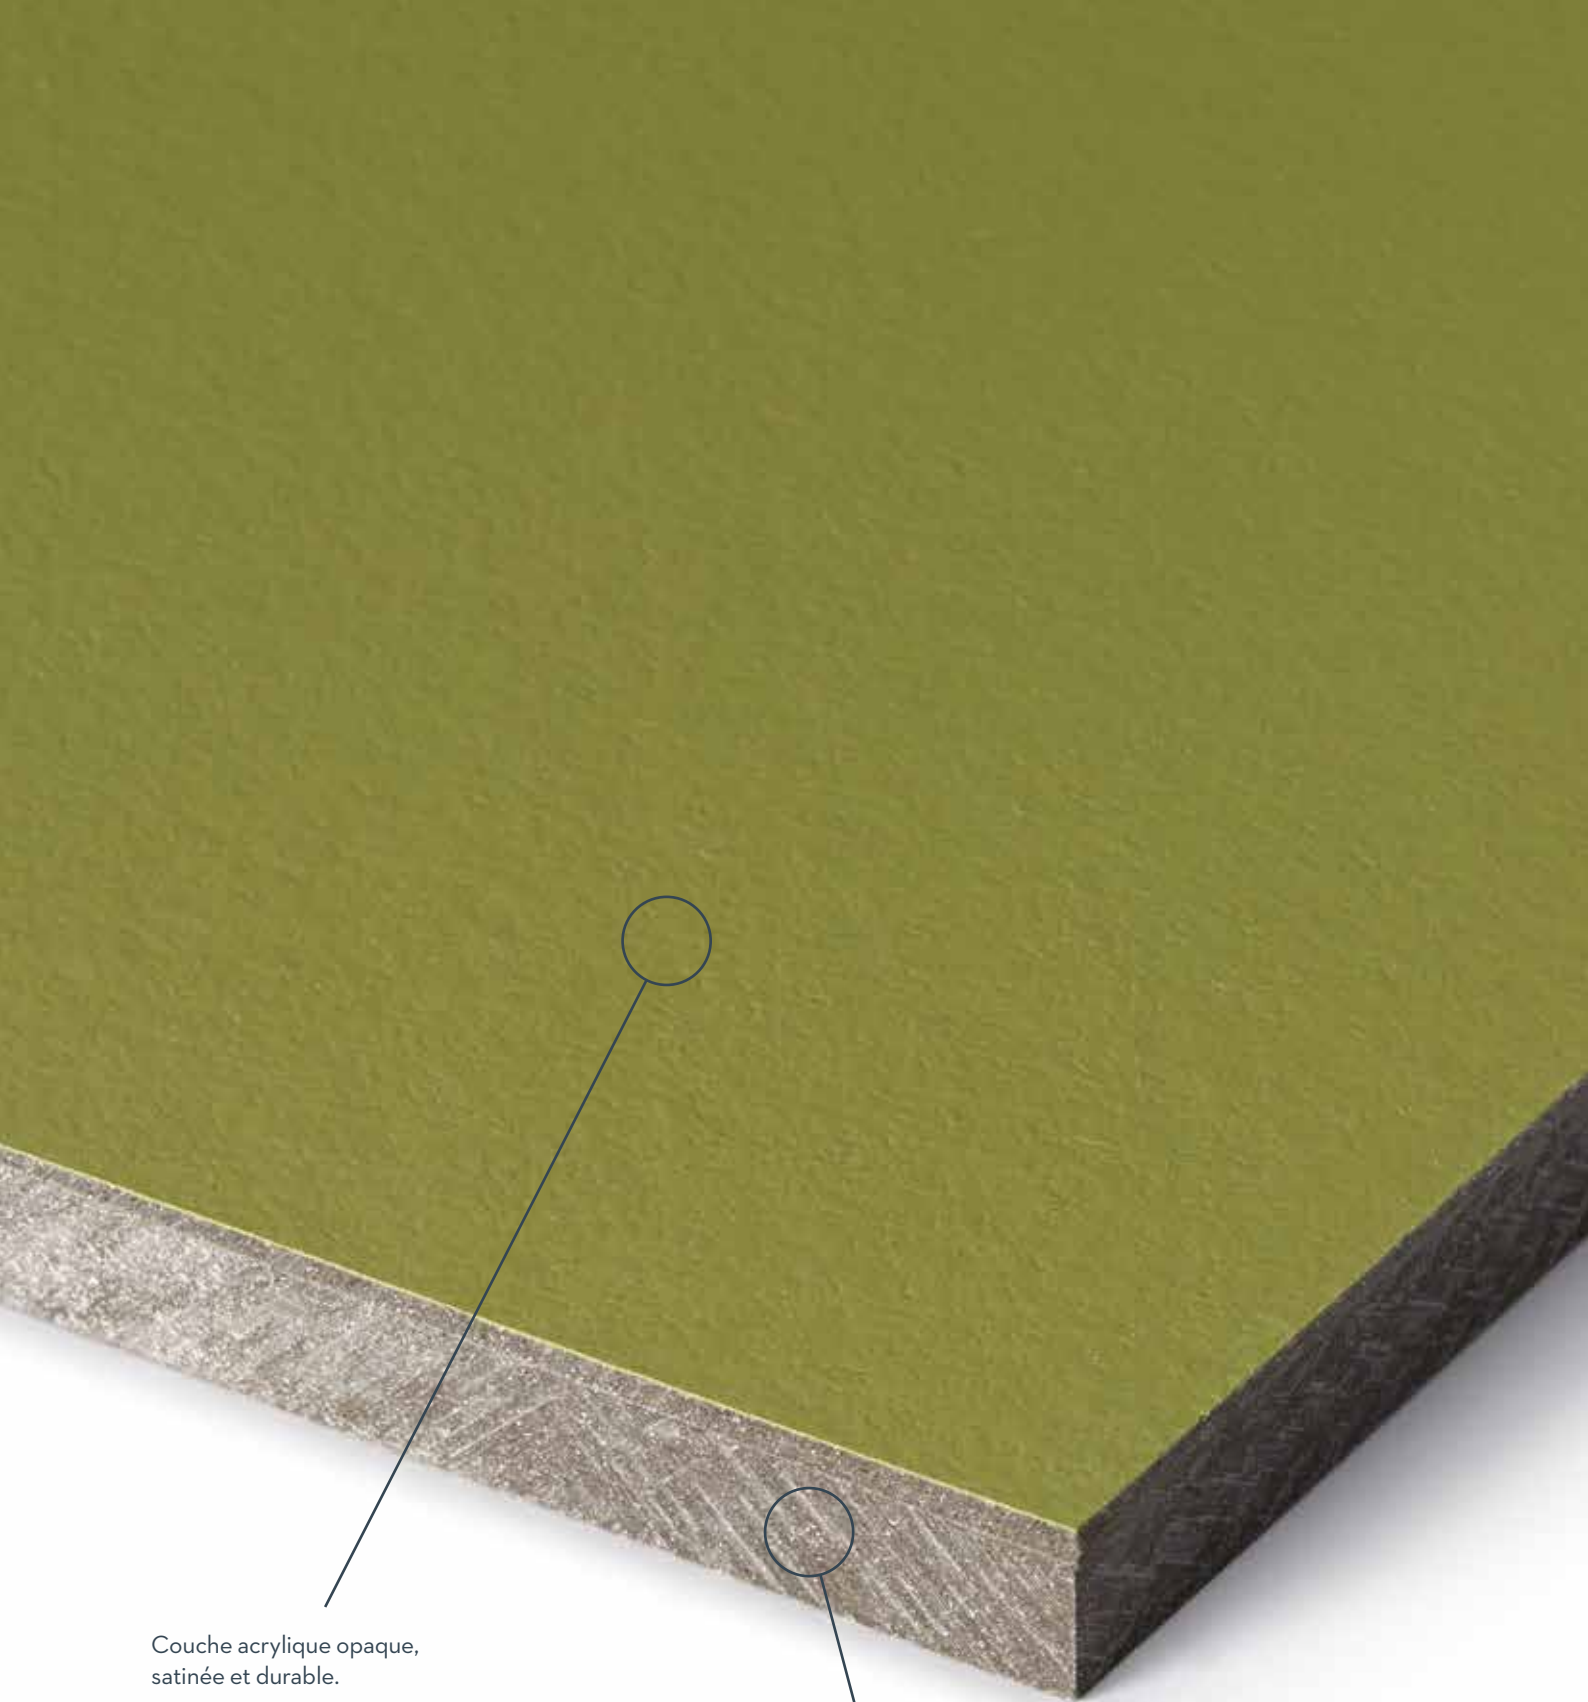

CEIBRIT

Cembrit Cover

Panneau de façade en fibres-ciment gris avec revêtement opaque coloré

Couche acrylique opaque,
satinée et durable.

Plaque de base grise en fibres-ciment

Cembrit, Fort en Fibres-Ciment

Contemporain Expressif Créatif

Cembrit Cover est la solution idéale si vous êtes à la recherche des couleurs les plus intenses, et le design le plus audacieux.

La plaque de base grise en fibres-ciment est pourvue d'un revêtement acrylique à base d'eau, ce qui donne à ce panneau de façade durable une apparence satinée avec des bords gris naturels. Grâce à ce contraste, vous obtenez une expression particulière.